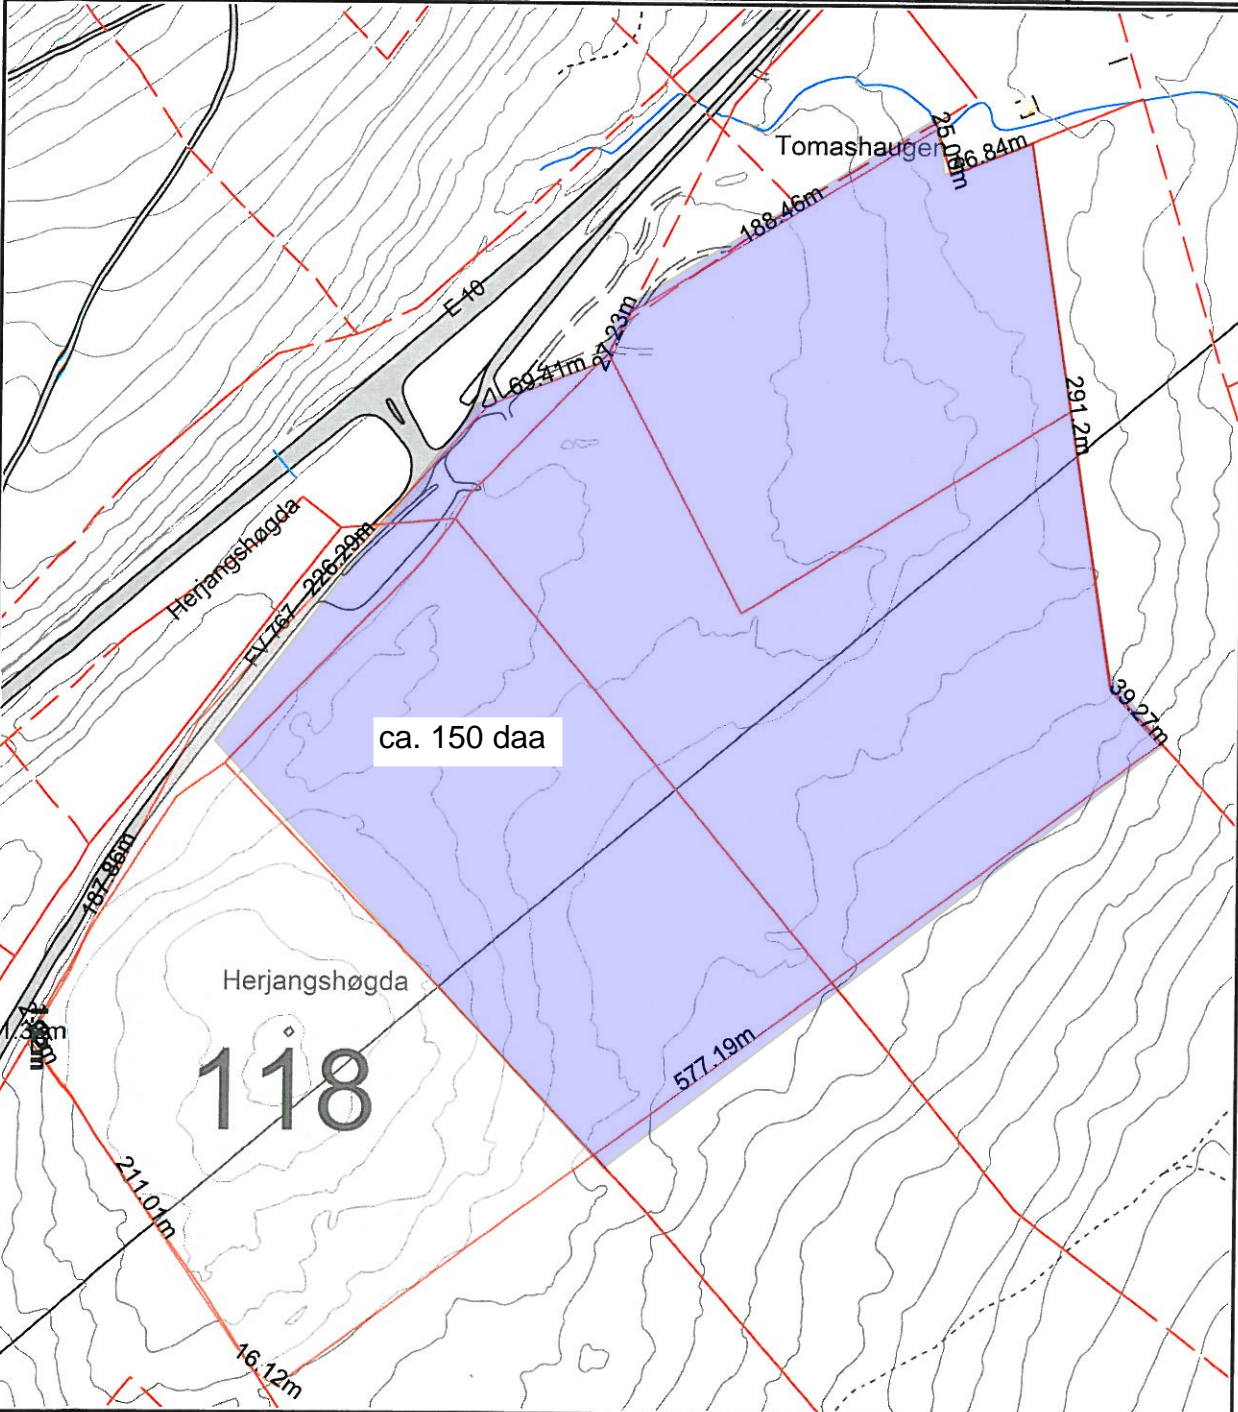

	SITUASJONSKART					
	Eiendom:	Gnr: 7	Bnr: 3	Fnr: 0		Snr: 0
	Adresse: 8530 BJERKVIK, med flere					
	Hj.haver/Fester:					
NARVIK KOMMUNE	Dato: 17/1-2013	Sign:				Målestokk 1:4000

Det tas forbehold om at det kan forekomme feil på kartet, bla. gjelder dette eiendomsgrenser, ledninger/kabler, kummer m.m. som i forbindelse med prosjektering/anleggsarbeid må undersøkes nærmere.